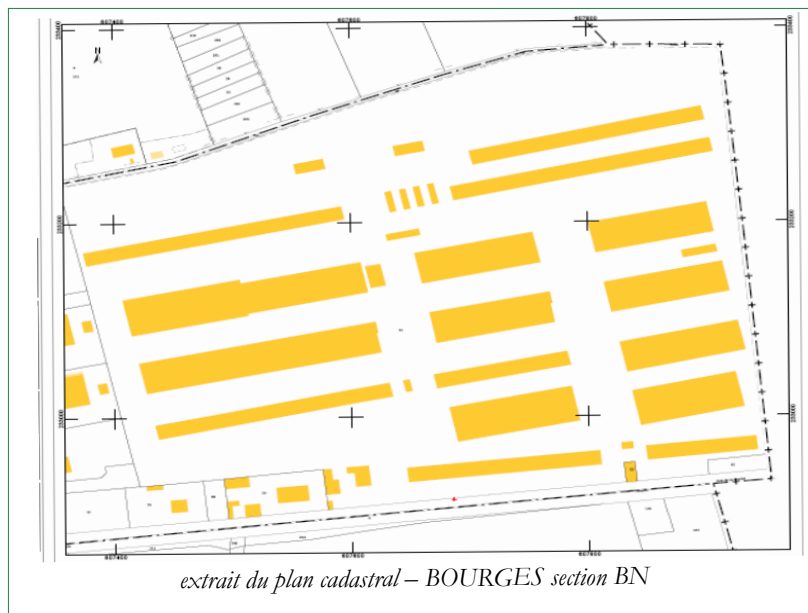

Commune :

BOURGES

Département :

CHER (18)

Adresse :

Route de la Charité.

Descriptif sommaire :

Ancien centre de stockage militaire comportant de nombreux bâtiments à usage de bureaux, logements, ateliers et entrepôts.

Références cadastrales :

BN n° 20, n° 22, n° 64 et n° 66 pour une contenance totale de 22 ha 28 a 42 ca.

Renseignements d'urbanisme :

Zone UE du plan local d'urbanisme.

Date prévisible de vente :

2012.

POUR DE PLUS AMPLES RENSEIGNEMENTS, S'ADRESSER :